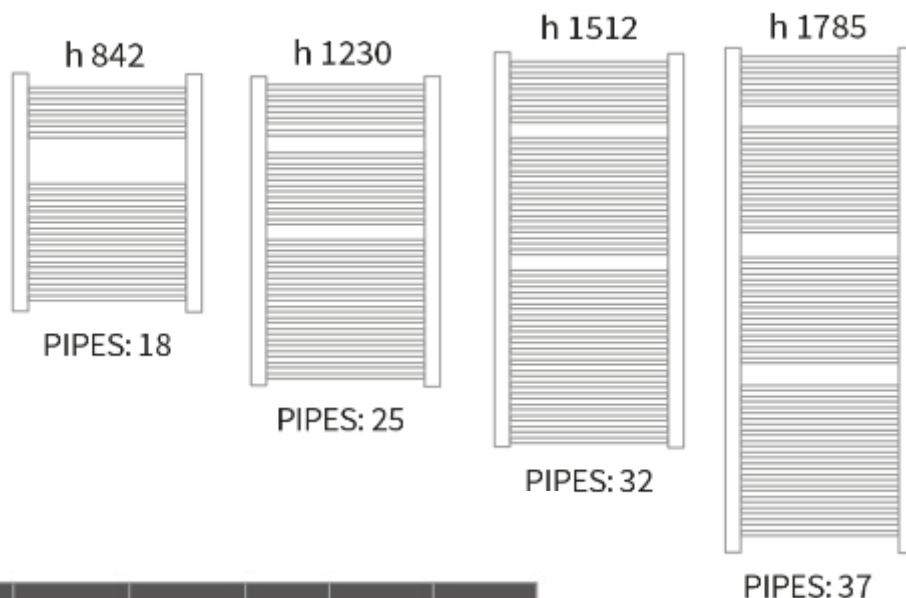

# SAGITTARIUS

## TAPS & SHOWERING

### RADIATOR (1512x 500mm)

### RAD/826/C

Straight chrome

code	height mm	width mm	interaxis mm	weight kg	water lt	btu 60°	price
RAD822C	842	500	455	7.5	4.7	1249	£128
RAD823C	842	600	555	8.6	5.5	1485	£142
RAD824C	1230	500	455	10.5	6.7	1724	£165
RAD825C	1230	600	555	12.1	7.8	2065	£189
RAD826C	1512	500	455	13.3	8.5	2113	£197
RAD827C	1512	600	555	15.3	9.8	2529	£215