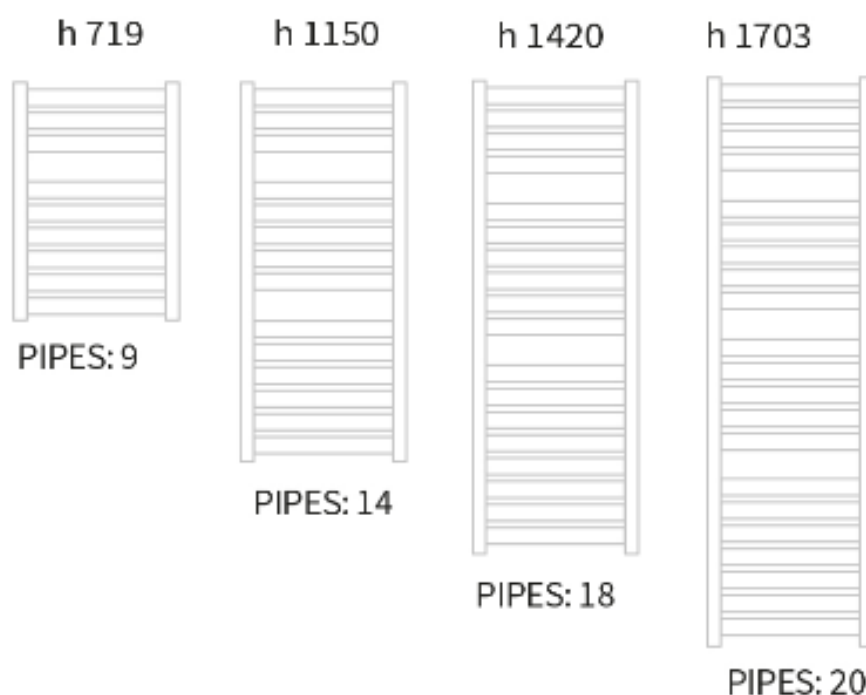

SAGITTARIUS

TAPS & SHOWERING

AVON STRAIGHT RADIATOR (1450 X 500) ANTHRACITE RAD/806/A

code	height mm	width mm	interaxis mm	weight kg	water lt	btu 60°
RAD804A	719	500	450	7.0	2.5	1386
RAD805A	1150	500	450	10.9	3.8	2089
RAD806A	1420	500	450	13.8	4.9	2618
RAD807A	1703	500	450	16.3	6.0	3118