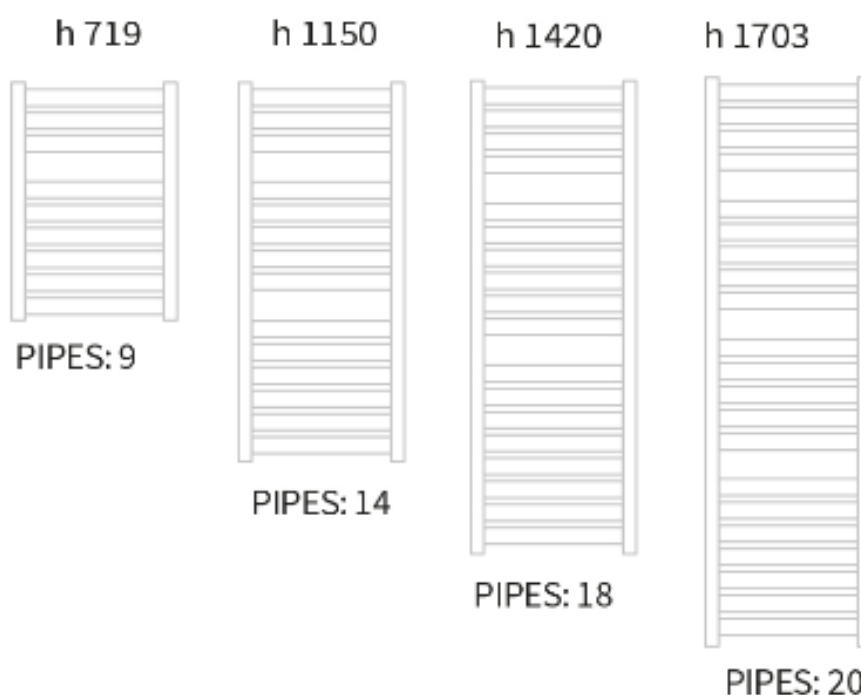

SAGITTARIUS

TAPS & SHOWERING

AVON STRAIGHT RADIATOR (1150 X 500) ANTHRACITE RAD/805/A

code	height mm	width mm	interaxis mm	weight kg	water lt	btu 60°
RAD804A	719	500	450	7.0	2.5	1386
RAD805A	1150	500	450	10.9	3.8	2089
RAD806A	1420	500	450	13.8	4.9	2618
RAD807A	1703	500	450	16.3	6.0	3118