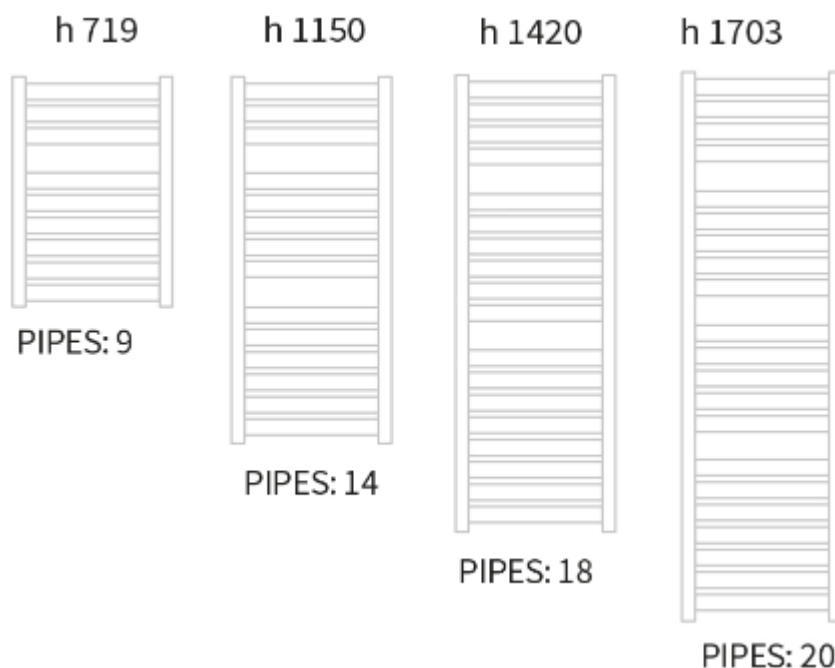

SAGITTARIUS

TAPS & SHOWERING

AVON STRAIGHT RADIATOR (1420 X 500) CHROME RAD/802/C

| code | height mm | width mm | interaxis mm | weight kg | water lt | btu 60° |
|---------|-----------|----------|--------------|-----------|----------|---------|
| RAD800C | 719 | 500 | 450 | 7.0 | 2.5 | 871 |
| RAD801C | 1150 | 500 | 450 | 10.9 | 3.8 | 1287 |
| RAD802C | 1420 | 500 | 450 | 13.8 | 4.9 | 1594 |
| RAD803C | 1703 | 500 | 450 | 16.3 | 6.0 | 1901 |